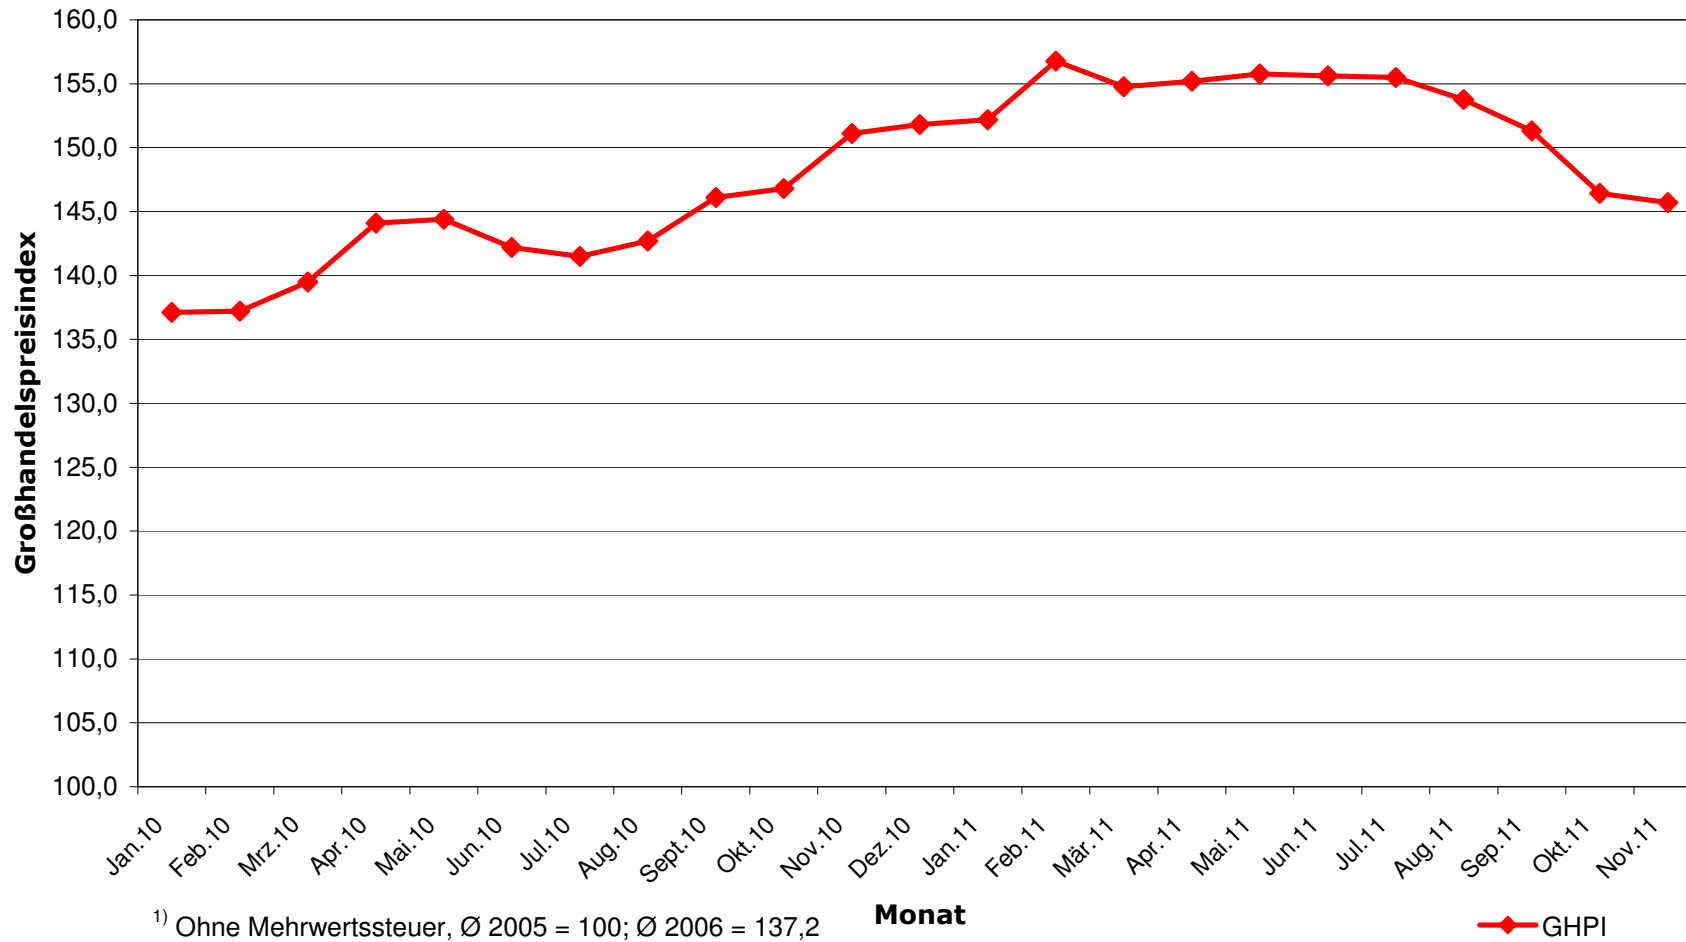

Entwicklung Großhandelspreisindex¹⁾ 51.52.22 NE-Metalle 2005=100; Werte ab 2011 verkettet

Achtung neue Basis 2005 = 100!! siehe <http://www.statistik.at>

Quelle: Statistik Austria