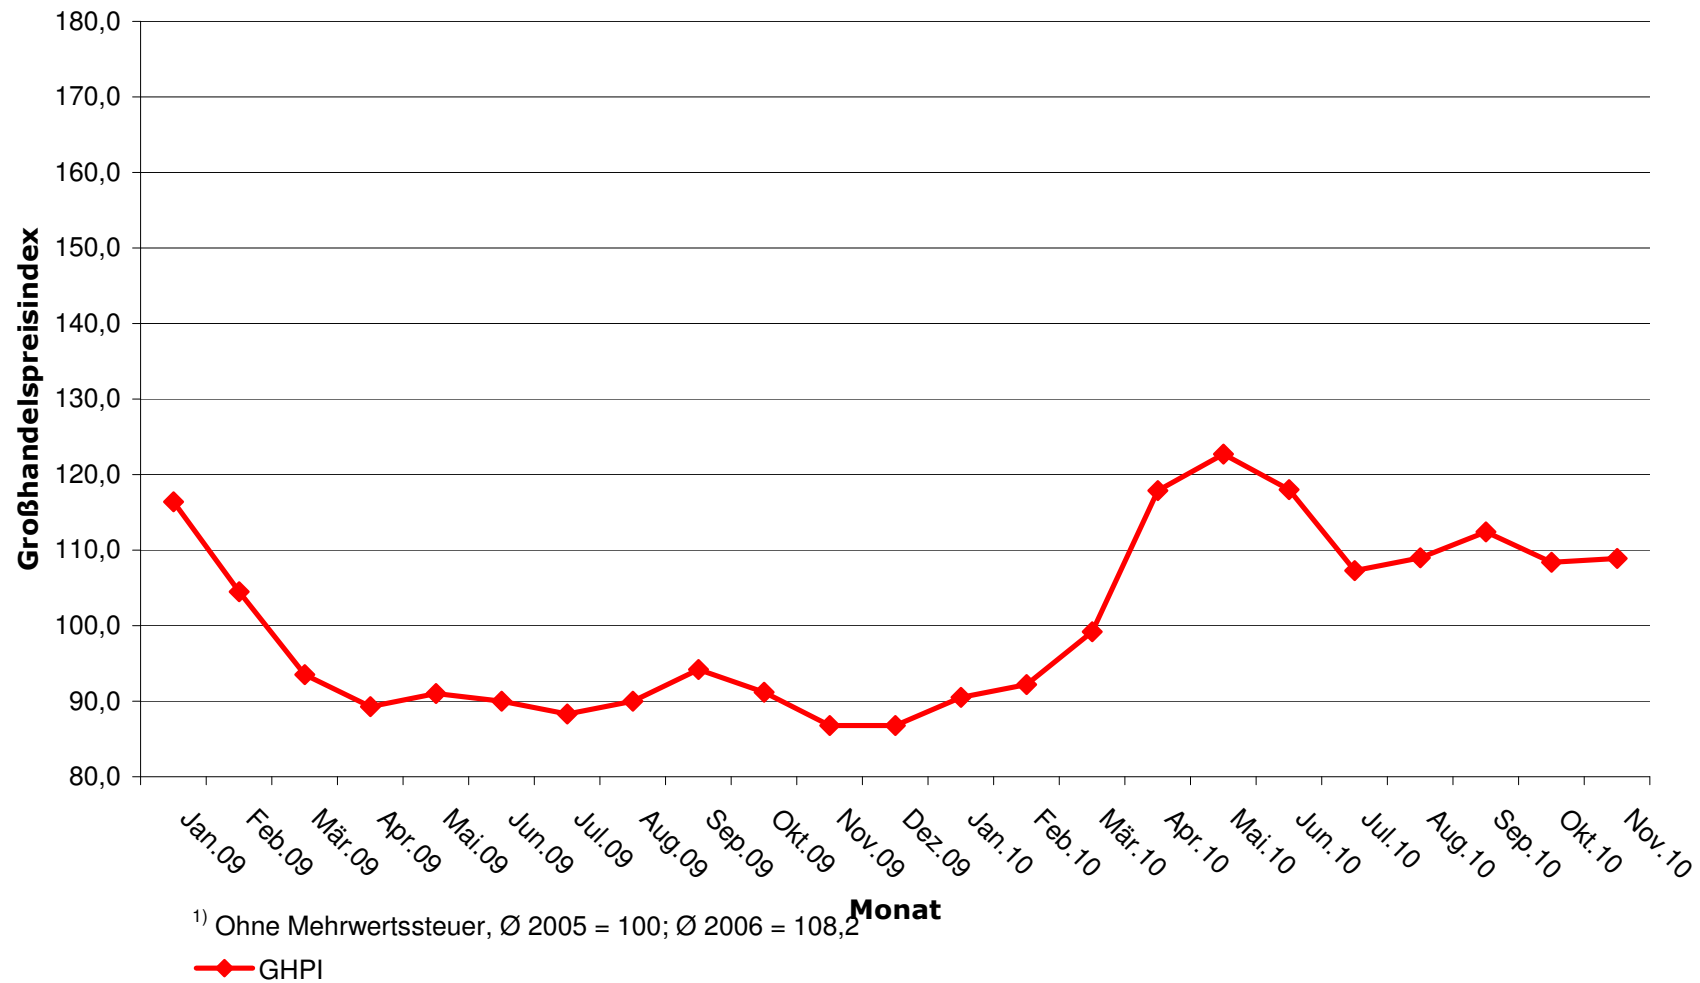

## Entwicklung Großhandelspreisindex<sup>1)</sup> 51.52.21 Eisen und Stahl

**Achtung!! neue Basis 2005 = 100; siehe <http://www.statistik.at>**

Quelle: Statistik Austria